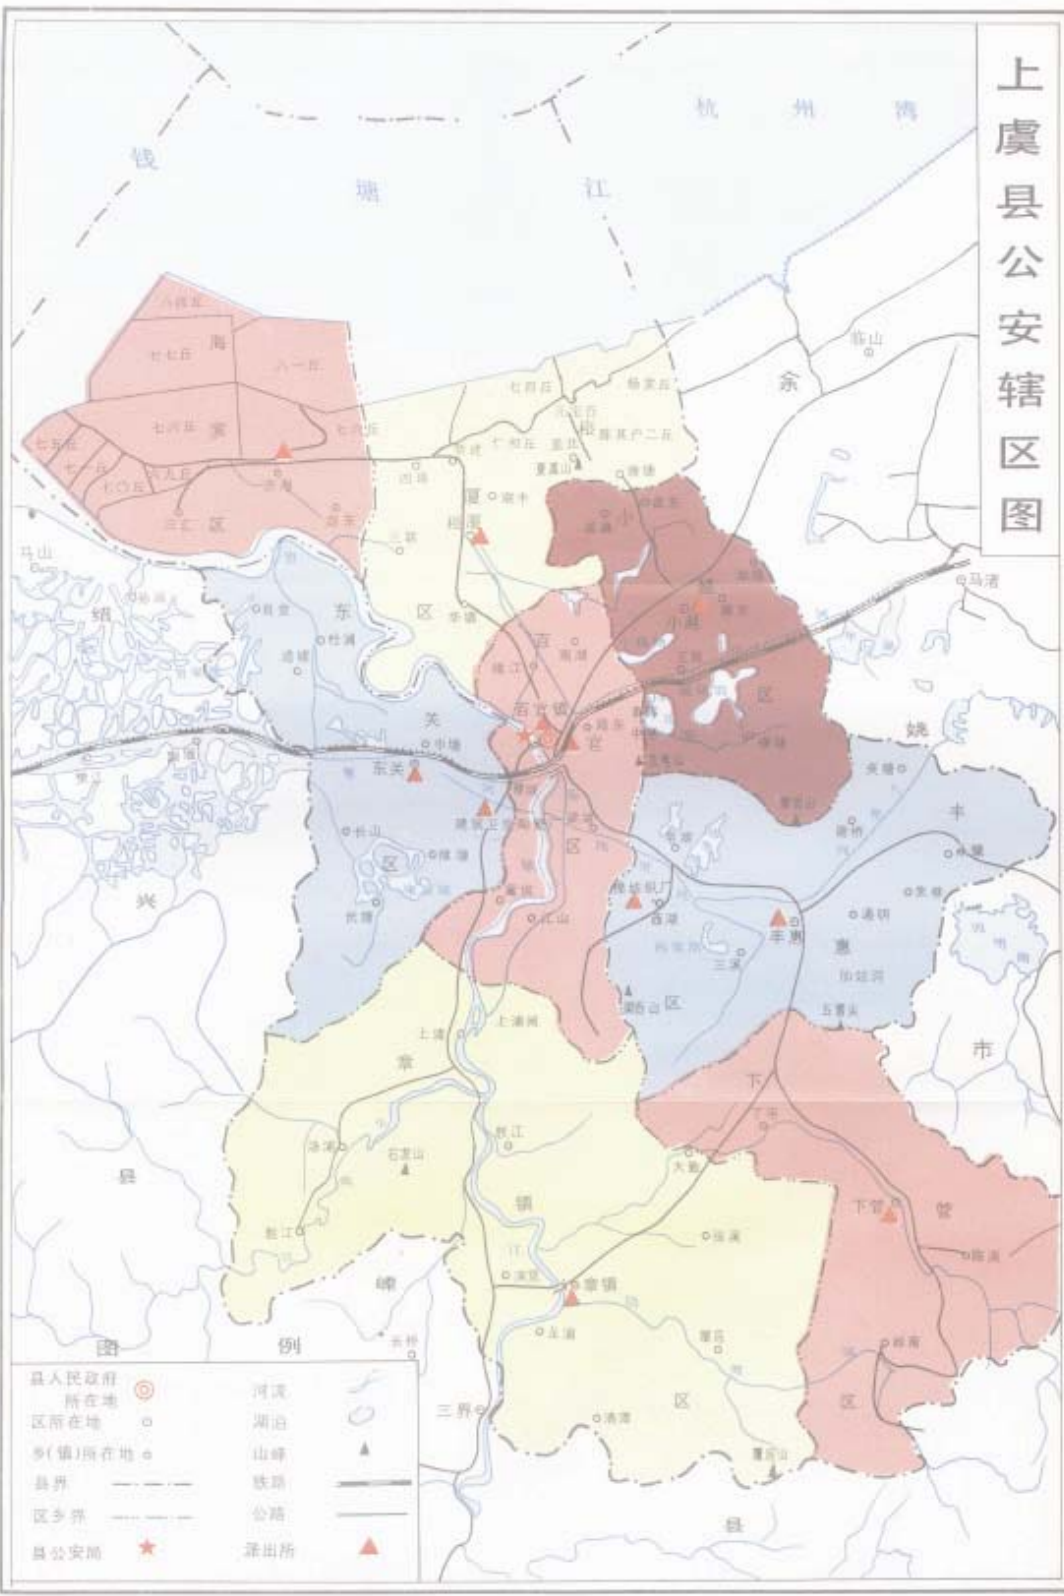

位于市府路的局机关办公大楼。

刑侦队是与各类刑事犯罪分子作斗争的中坚力量。  
上图为侦察员夜间伏击，下图为刑侦技术人员正在勘察现场。

水上派出所干警在曹娥江上执行安全检查任务。

治安科与百官镇派出所在百官镇联合执行巡逻任务。

局领导定时下乡接待群众来访的制度,受到广大群众的欢迎,得到绍兴市公安局、省公安厅、公安部的肯定。上图为局长杜桐强同志(右二)在南湖乡热情接待来访群众。

全局干警不断通过各种形式为群众排忧解难,密切警民关系。左图为崧厦派出所干警为敬老院做好事。

全局历年来采取了一系列方便群众的便民措施。上图为出入境管理科干警在宾馆协助服务员为俄罗斯客人办理有关手续；下图为百官镇派出所民警上门办理户口。

交通警察在百官镇竹山桥指挥交通。

武警中队在训练。

局消防队紧急出动。

1990年12月25日，县有机化工厂发生强力爆炸引起大火，造成多名职工伤亡。

图为消防队战士、二等功荣立者周向忠冒着生命危险，从下水管攀上二楼平台，在浓烟烈火中抢救受伤工人的情景。

局人口信息库干警在  
处理人口信息资料。

# 上虞县公安辖区图

- 图例**
- |          |     |     |     |
|----------|-----|-----|-----|
| 县人民政府所在地 | ⊙   | 河流  | —   |
| 区所在地     | ○   | 湖泊  | ○   |
| 乡(镇)所在地  | ◦   | 山峰  | ▲   |
| 县界       | --- | 铁路  | —+— |
| 区乡界      | --- | 公路  | —   |
| 县公安局     | ★   | 派出所 | ▲   |

# 县城警力分布图